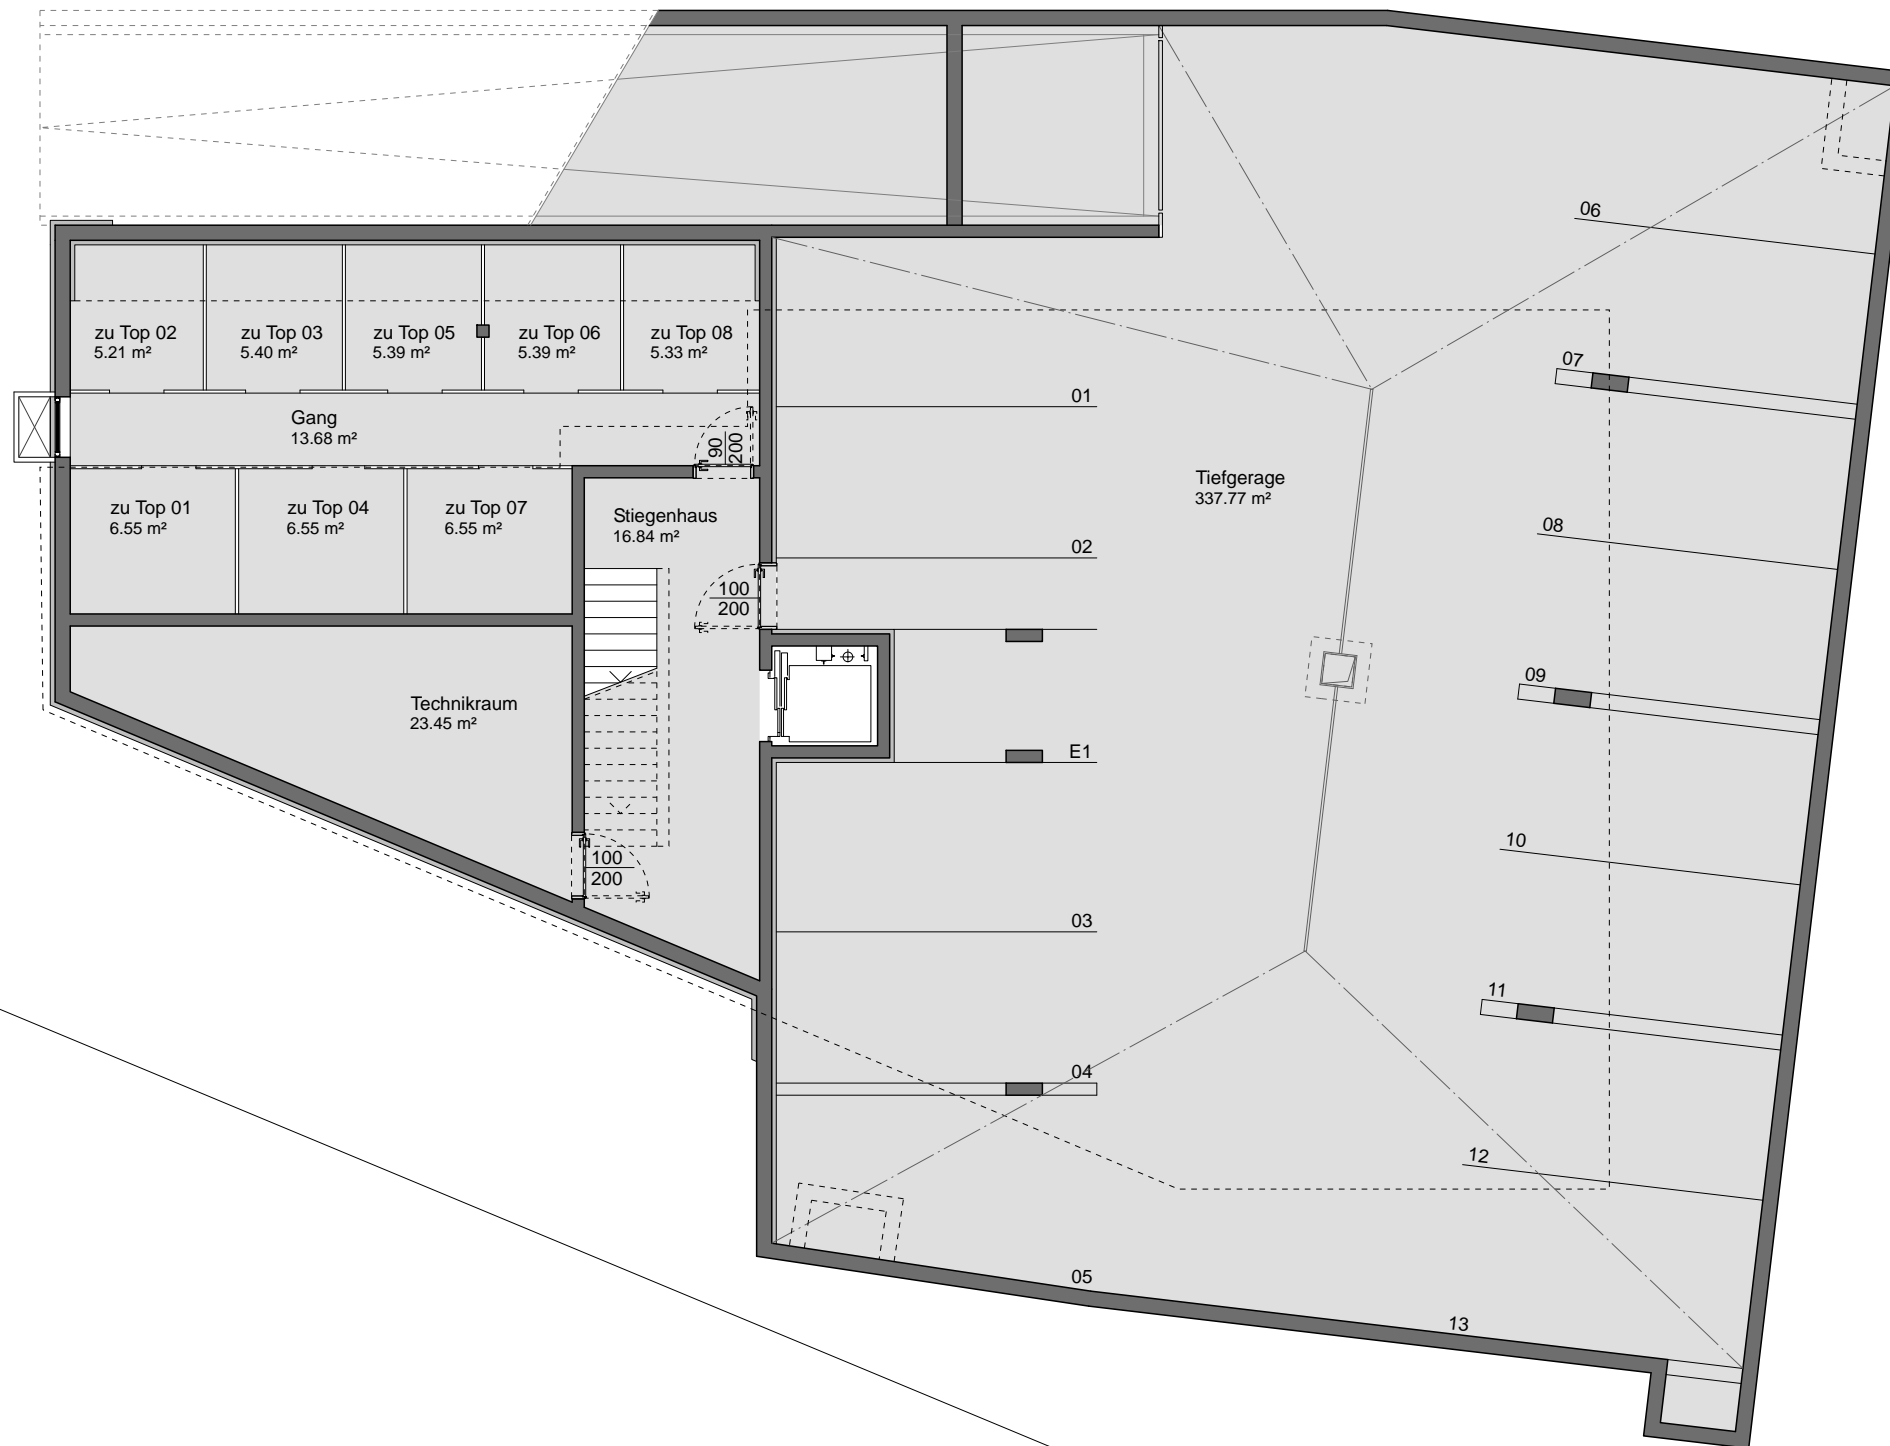

WA Siedlergasse, Rankweil

Tiefgarage / Keller	Untergeschoss
Tiefgarage	337.77 m ²
Technikraum	23.45 m ²
Stiegenhaus	16.84 m ²
Gang	13.68 m ²
Keller zu Top 01	6.55 m ²
Keller zu Top 02	5.21 m ²
Keller zu Top 03	5.40 m ²
Keller zu Top 04	6.55 m ²
Keller zu Top 05	6.39 m ²
Keller zu Top 06	6.39 m ²
Keller zu Top 07	6.55 m ²
Keller zu Top 08	5.33 m ²

Alle Angaben sind auf Grundlage der gültigen Einreich- und Ausführungsgrundrisse. Geringfügige Veränderungen sind aus technischen Gründen möglich.

1m 3m 5m